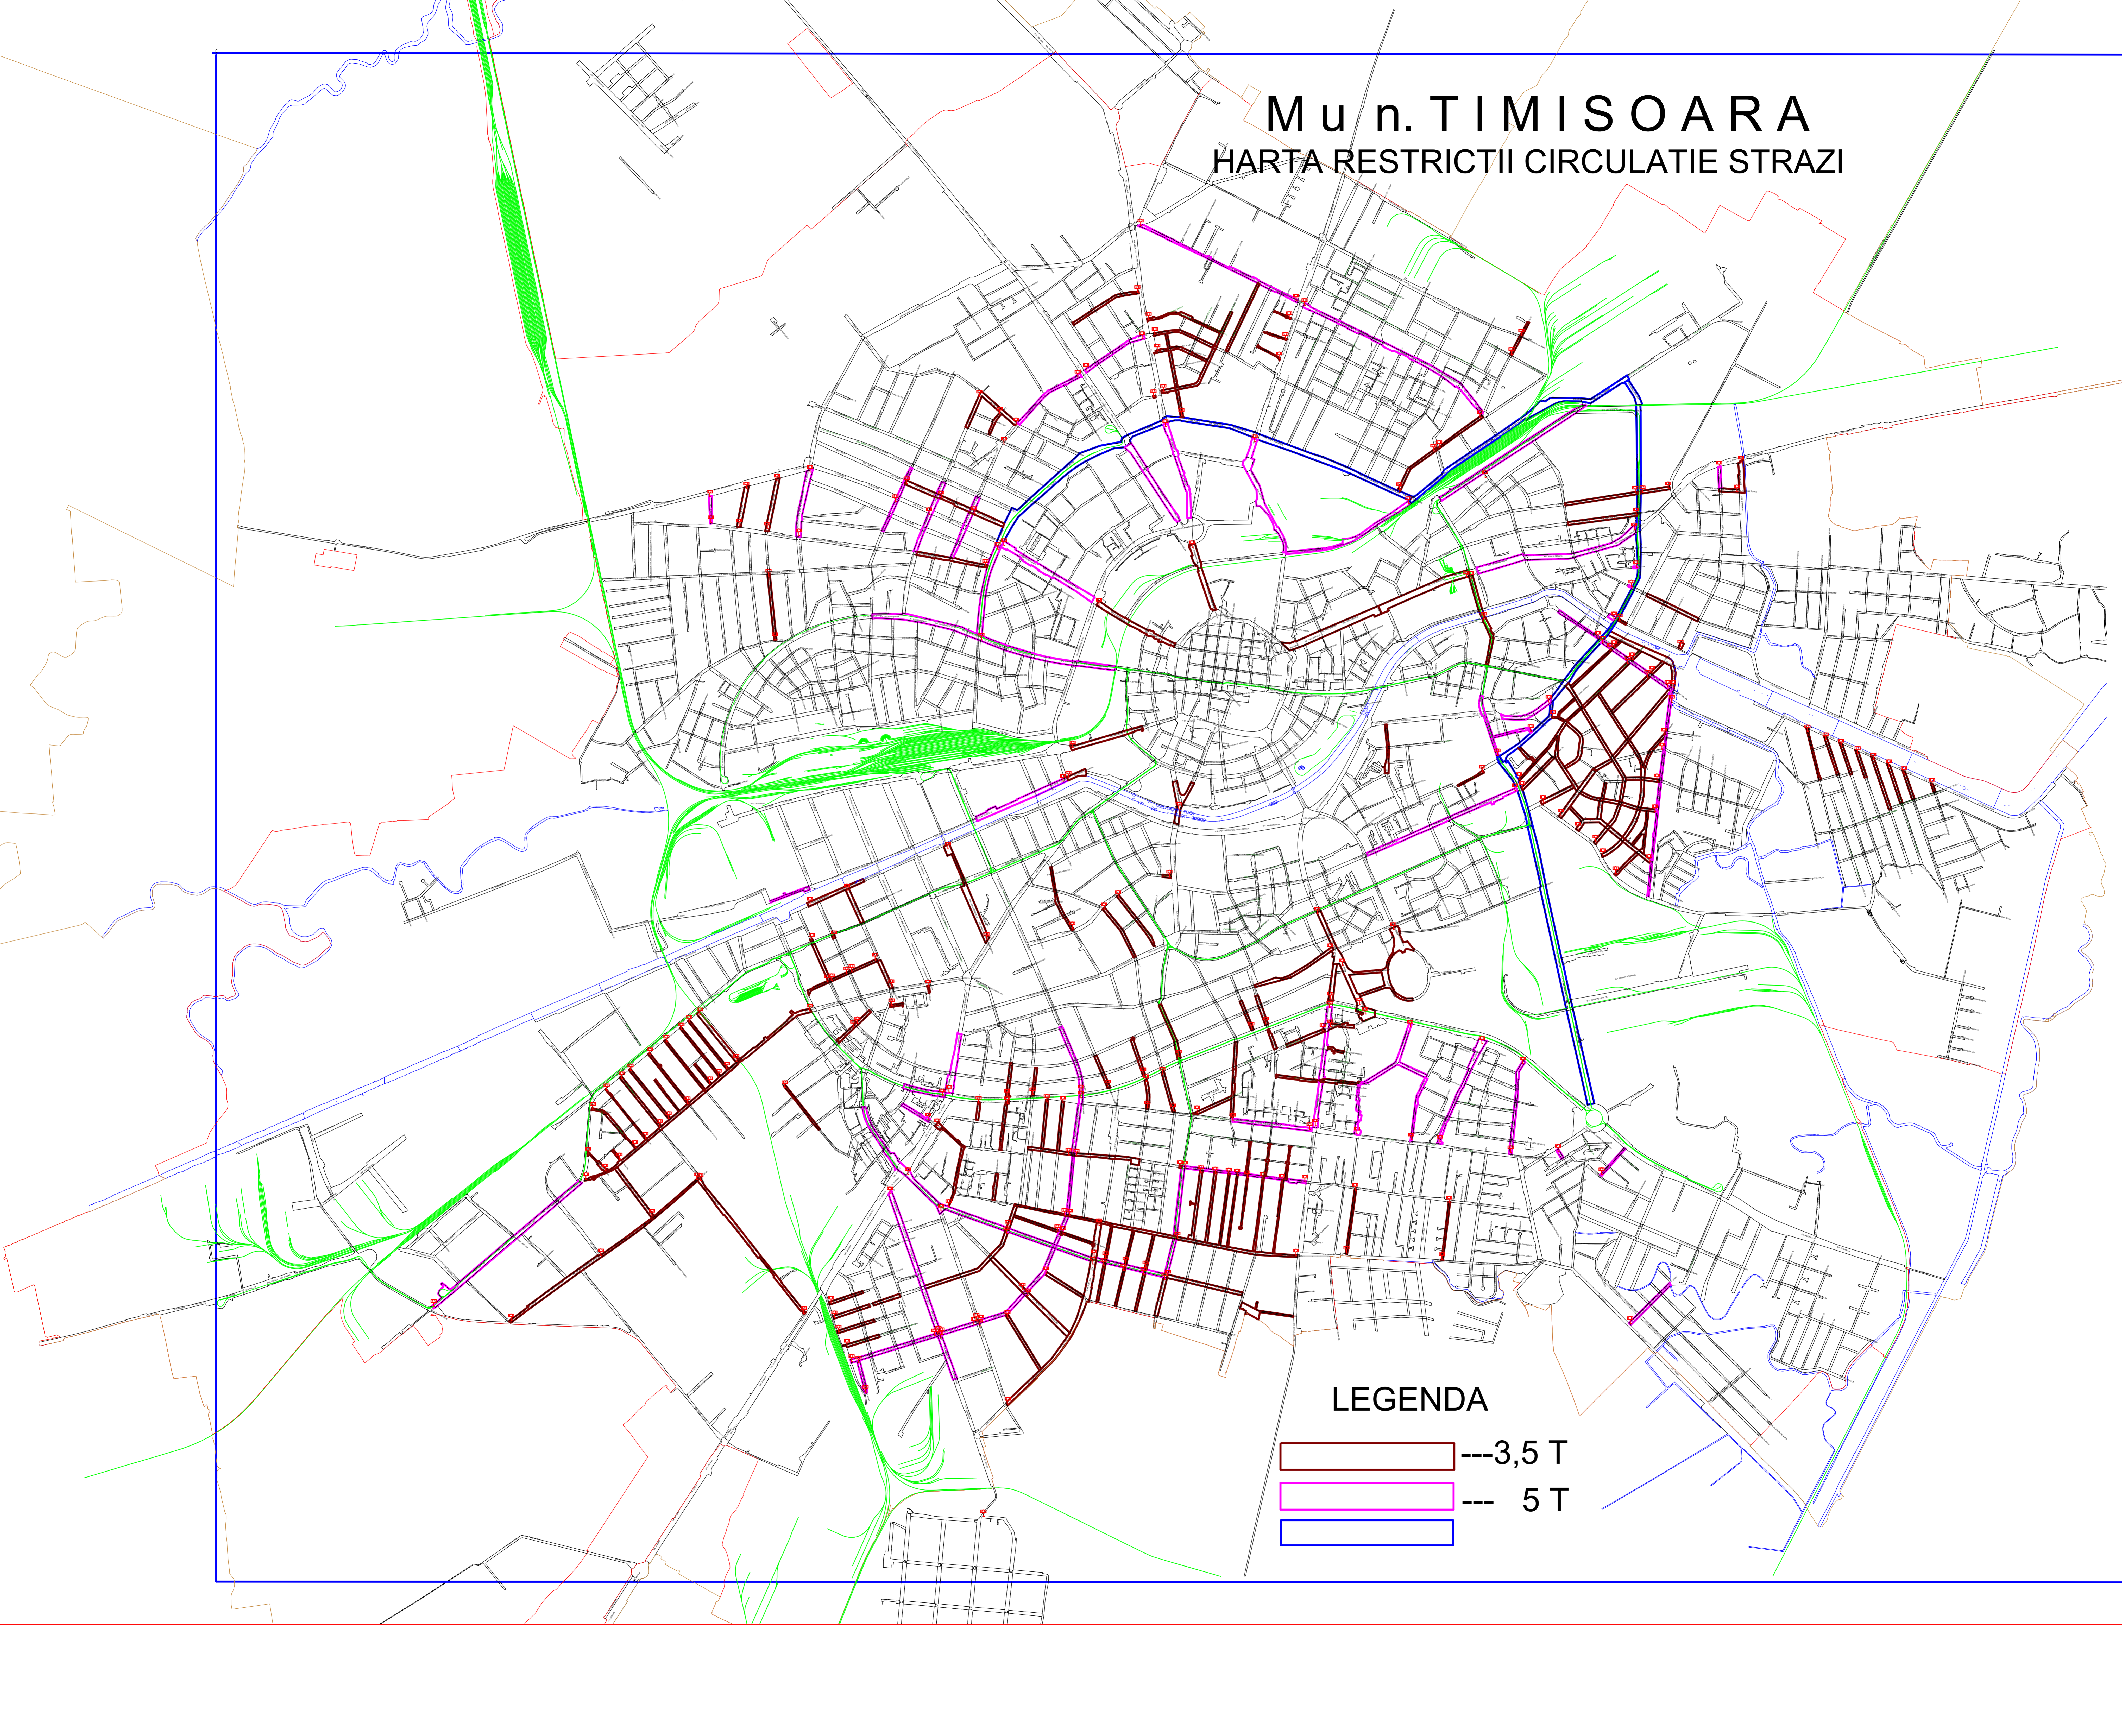

Mun. TIMISOARA

HARTA RESTRICTII CIRCULATIE STRAZI

LEGENDA

-  ---3,5 T
-  --- 5 T
- 